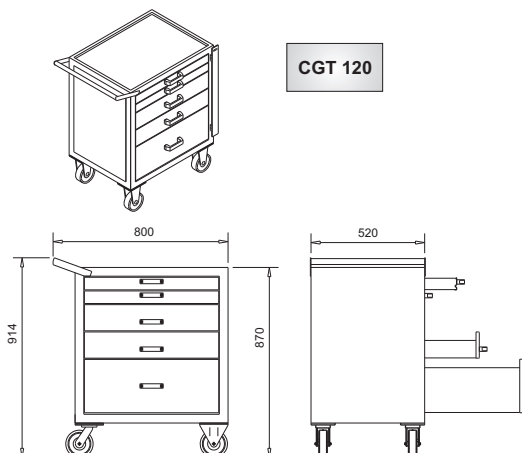

Carrinho Gaveteiro
Modelo:CGT-110

Carrinho Gaveteiro
Modelo:CGT-120

Carrinho Gaveteiro
Modelo:CGT-130

Carrinho Gaveteiro
Modelo:CGT-130

CGT 110

CGT 120

CGT130

GAVETA PEQUENA
Divisórias Removíveis
Vãos a partir de 90x25mm

GAVETA MÉDIA
Divisórias Removíveis
Vãos a partir de 190x25mm

GAVETA GRANDE