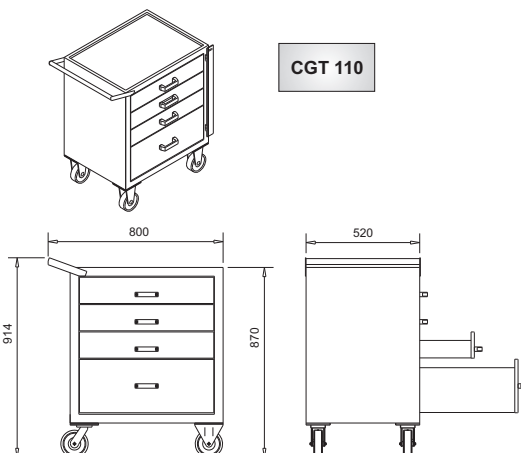

Carrinho Gaveteiro
Modelo:CGT-110

Carrinho Gaveteiro
Modelo:CGT-120

Carrinho Gaveteiro
Modelo:CGT-130

Carrinho Gaveteiro
Modelo:CGT-130

CGT 110

CGT 120

CGT130

GAVETA PEQUENA
Divisórias Removíveis
Vãos a partir de 90x25mm

GAVETA MÉDIA
Divisórias Removíveis
Vãos a partir de 190x25mm

GAVETA GRANDE