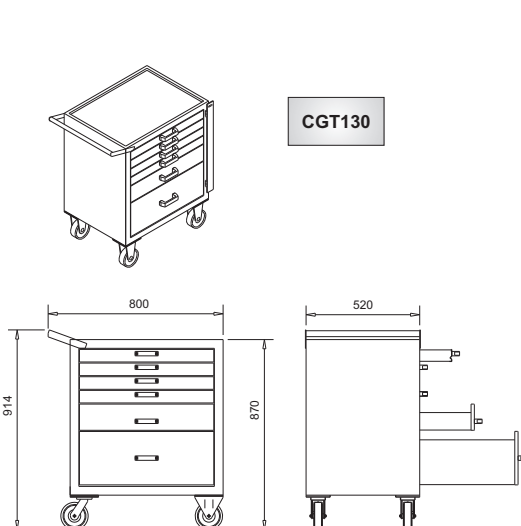

Carrinho Gaveteiro
Modelo:CGT-110

Carrinho Gaveteiro
Modelo:CGT-120

Carrinho Gaveteiro
Modelo:CGT-130

Carrinho Gaveteiro
Modelo:CGT-130

CGT 110

CGT 120

CGT130

GAVETA PEQUENA
Divisórias Removíveis
Vãos a partir de 90x25mm

GAVETA MÉDIA
Divisórias Removíveis
Vãos a partir de 190x25mm

GAVETA GRANDE