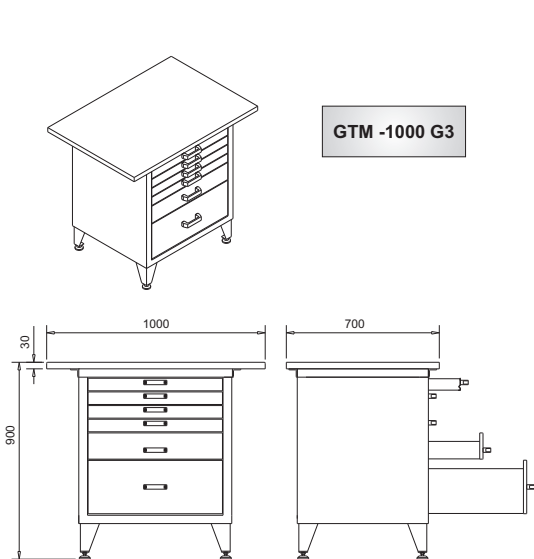

Gaveteiro GTM-1000 montagem G1

Gaveteiro GTM-1000 montagem G2

Gaveteiro GTM-1000 montagem G3

Gaveteiro GTM-1000 montagem G3

GTM -1000 G1

GTM -1000 G2

GTM -1000 G3

GAVETA PEQUENA
Divisórias Removíveis
Vãos a partir de 90x25mm

GAVETA MÉDIA
Divisórias Removíveis
Vãos a partir de 190x25mm

GAVETA GRANDE