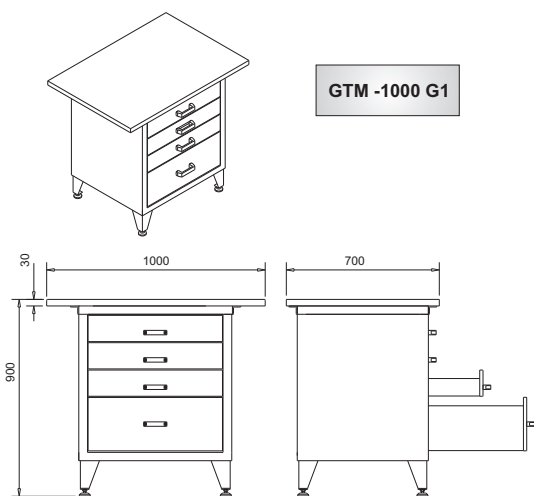

Gaveteiro GTM-1000 montagem G1

Gaveteiro GTM-1000 montagem G2

Gaveteiro GTM-1000 montagem G3

Gaveteiro GTM-1000 montagem G3

GTM -1000 G1

GTM -1000 G2

GTM -1000 G3

GAVETA PEQUENA
Divisórias Removíveis
Vãos a partir de 90x25mm

GAVETA MÉDIA
Divisórias Removíveis
Vãos a partir de 190x25mm

GAVETA GRANDE