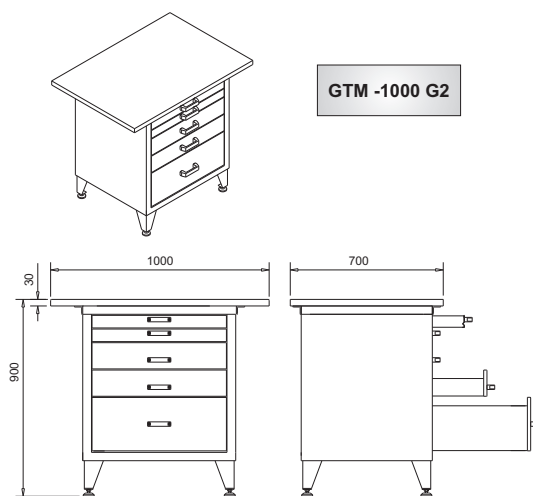

Gaveteiro GTM-1000 montagem G1

Gaveteiro GTM-1000 montagem G2

Gaveteiro GTM-1000 montagem G3

Gaveteiro GTM-1000 montagem G3

GTM -1000 G1

GTM -1000 G2

GTM -1000 G3

GAVETA PEQUENA
Divisórias Removíveis
Vãos a partir de 90x25mm

GAVETA MÉDIA
Divisórias Removíveis
Vãos a partir de 190x25mm

GAVETA GRANDE