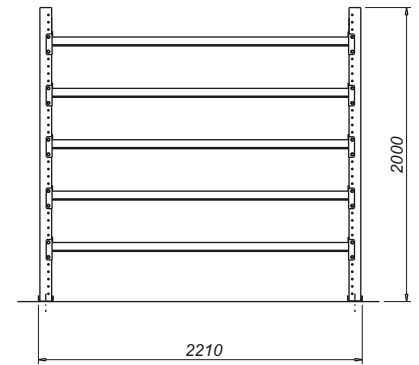

PRATELEIRAS REGULAVEIS PARA ESTOQUE

SÉRIE PE

ACABAMENTO GALVANIZADO ELETROLITICO
As dimensões poderão ser alteradas sob consulta prévia.

PE-2006- (N)

N = Número de níveis
N = (3,4,5,6)

PE-2008- (N)

N = Número de níveis
N = (3,4,5)

PE-2009- (N)

N = Número de níveis
N = (3,4,5)