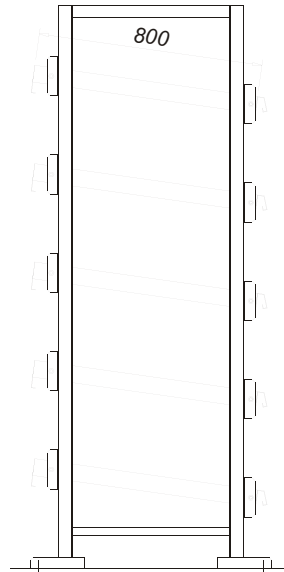

PRATELEIRAS REGULAVEIS PARA ESTOQUE

SÉRIE PE

ACABAMENTO GALVANIZADO ELETROLITICO
As dimensões poderão ser alteradas sob consulta prévia.

PE-2006- (N)

N = Número de níveis
N = (3,4,5,6)

PE-2008- (N)

N = Número de níveis
N = (3,4,5)

PE-2009- (N)

N = Número de níveis
N = (3,4,5)