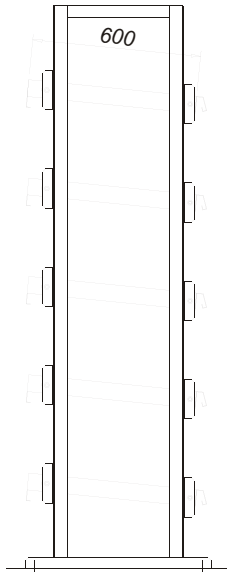

PRATELEIRAS REGULAVEIS PARA ESTOQUE

SÉRIE PE

ACABAMENTO GALVANIZADO ELETROLITICO
As dimensões poderão ser alteradas sob consulta prévia.

PE-2006- (N)

N = Número de níveis
N = (3,4,5,6)

PE-2008- (N)

N = Número de níveis
N = (3,4,5)

PE-2009- (N)

N = Número de níveis
N = (3,4,5)